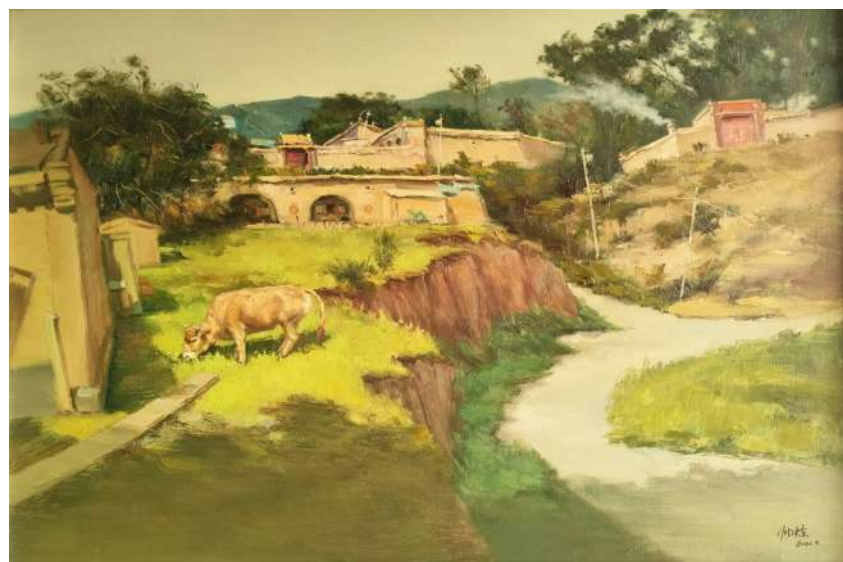

小泊村写生

广武长城暖阳

神头小景

雪后暖阳

杀虎口写生

河阳堡写生

山阴•雪

桑千树影

利民镇夏日

油画里的家乡

——武帅栋油画作品选

黄花梁秋色

雨后李家窑

绿树环抱的魁星楼

武帅栋，1986年3月生，山阴人，毕业于南京艺术学院，民革党员，山西省油画学会会员，朔州市美术家协会理事，山阴县美术家协会副主席。 温秀丽 薛彦明

下喇叭的冬日